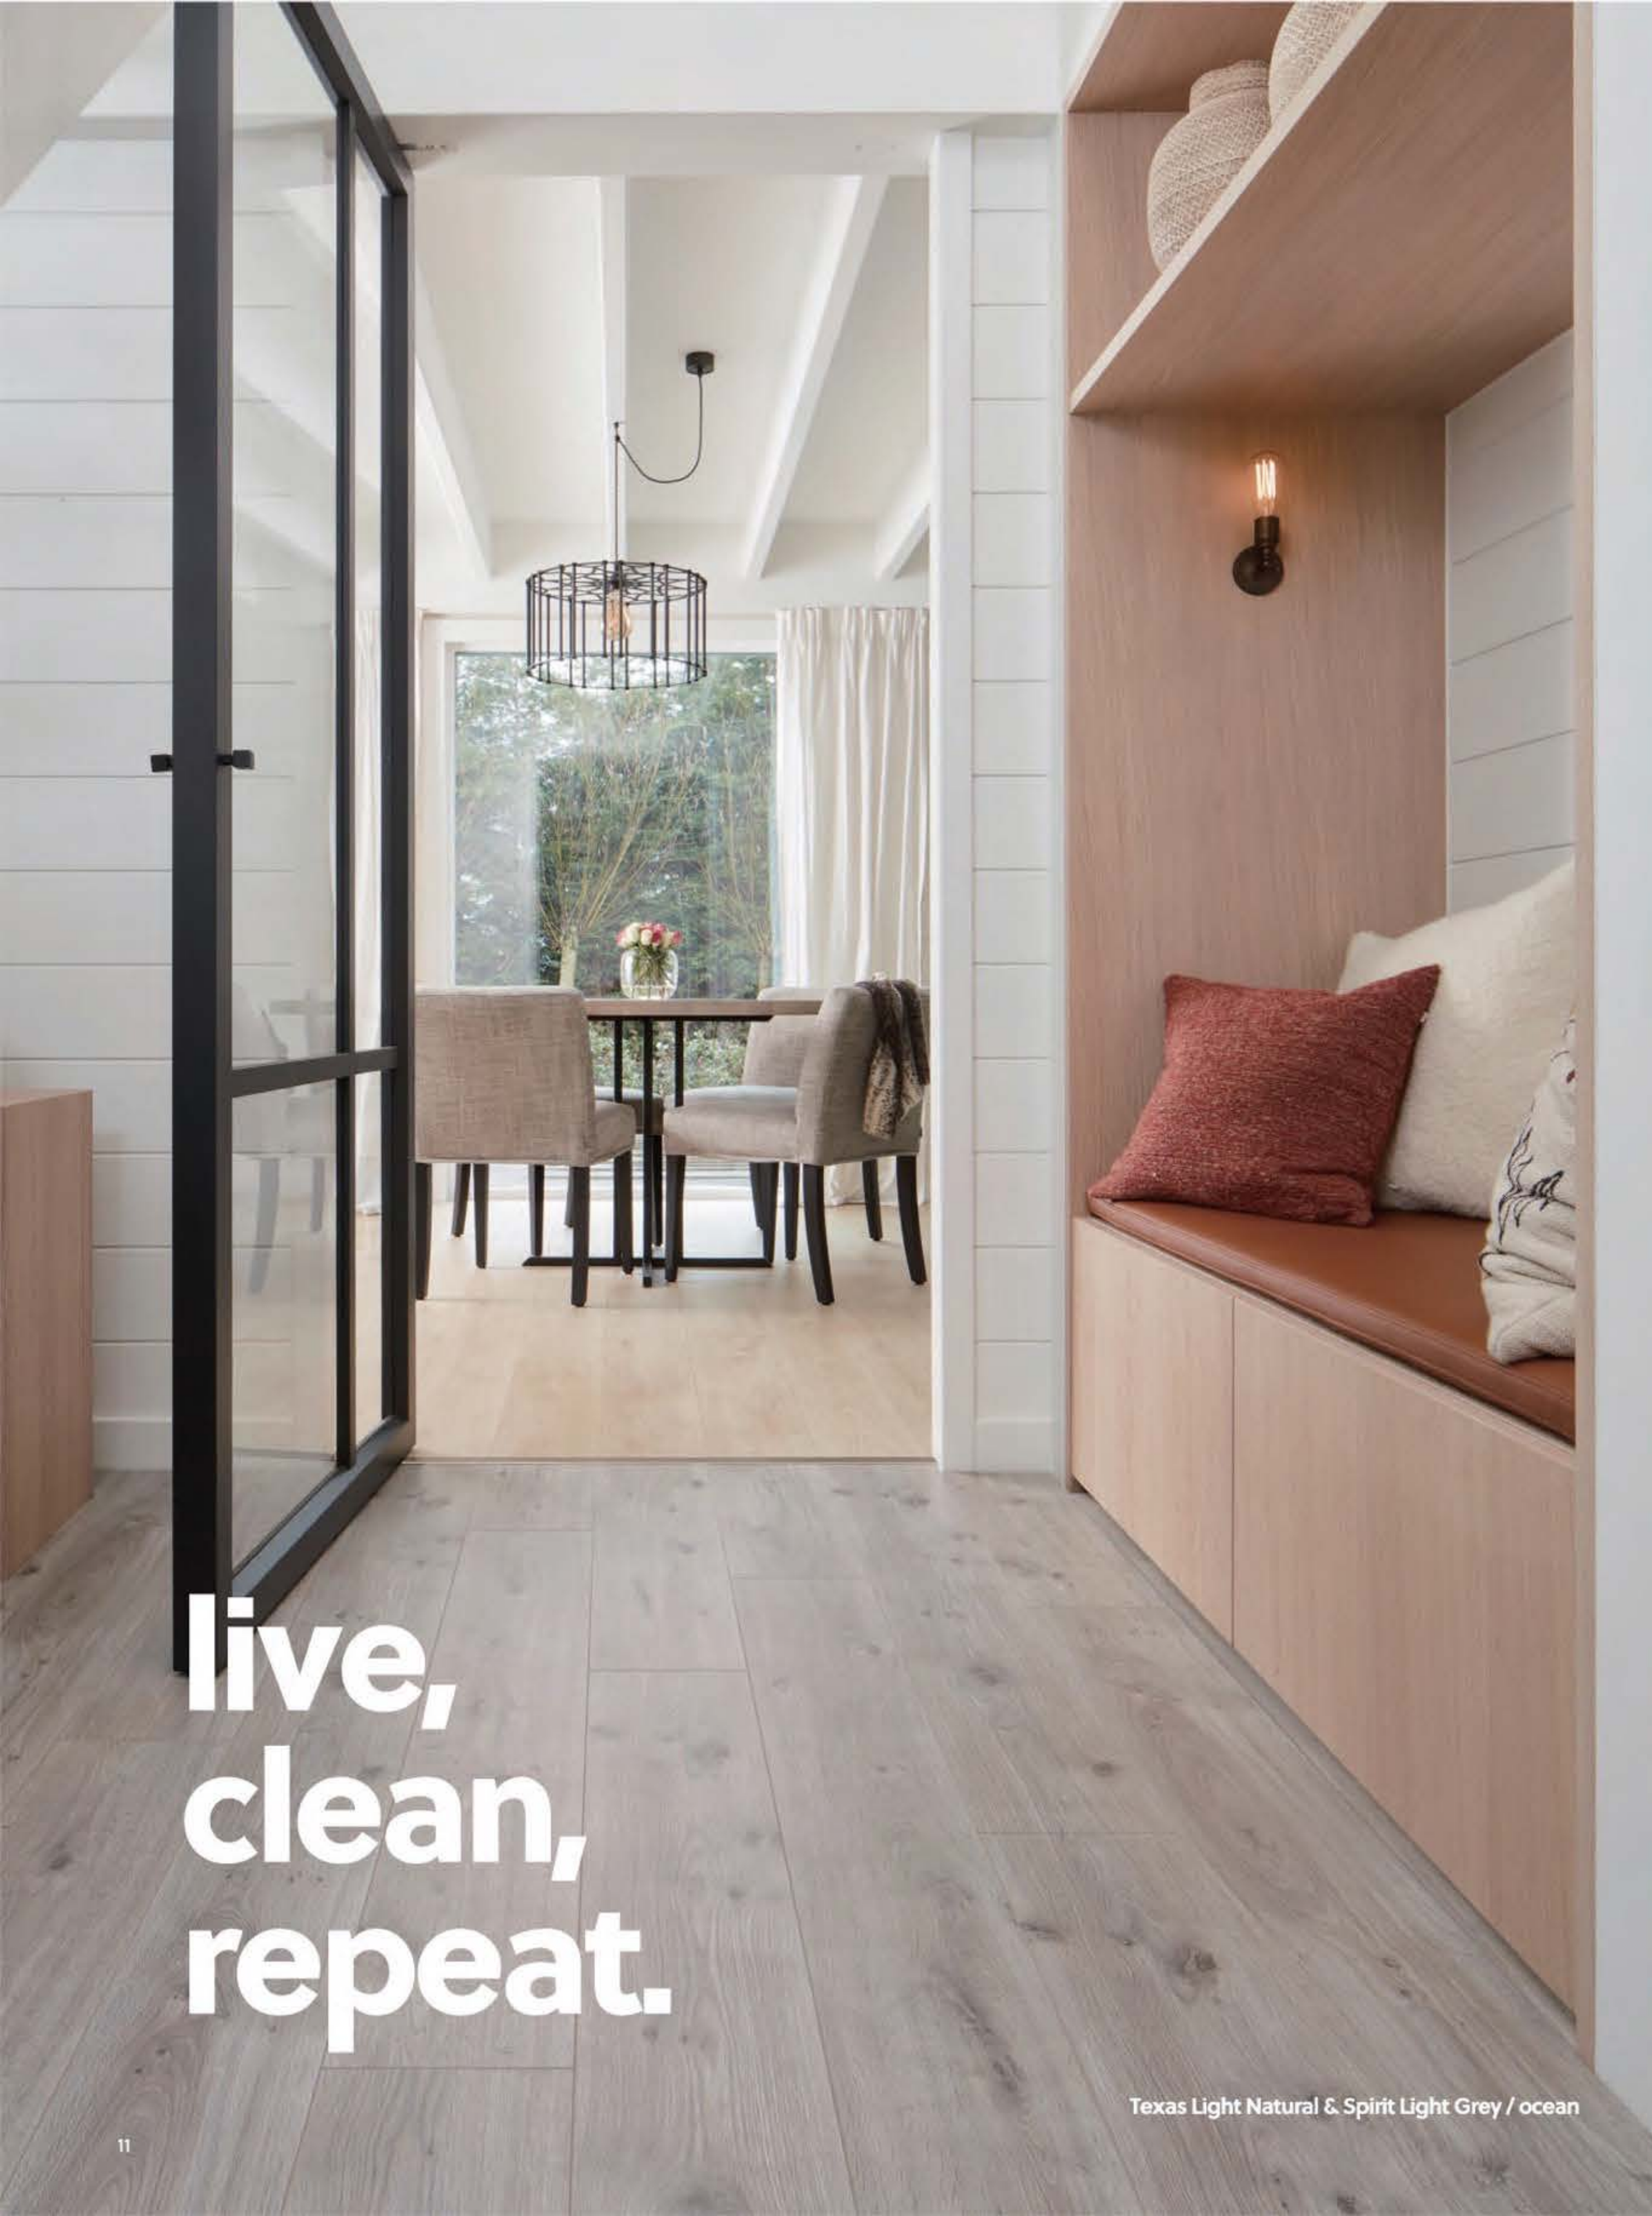

森林認證體系認可計畫

法國 VOC 釋放標準

live,
clean,
repeat.

Texas Light Natural & Spirit Light Grey / ocean

easy
maintenance

Do anything you like!

簡單的地板-簡單的清潔

使用 **BerryAlloc** 超耐磨地板時，您無需大費周章的去保養它，無論是髒污的鞋印還是油膩的早餐，輕鬆清潔是我們設計地板產品的一大考量