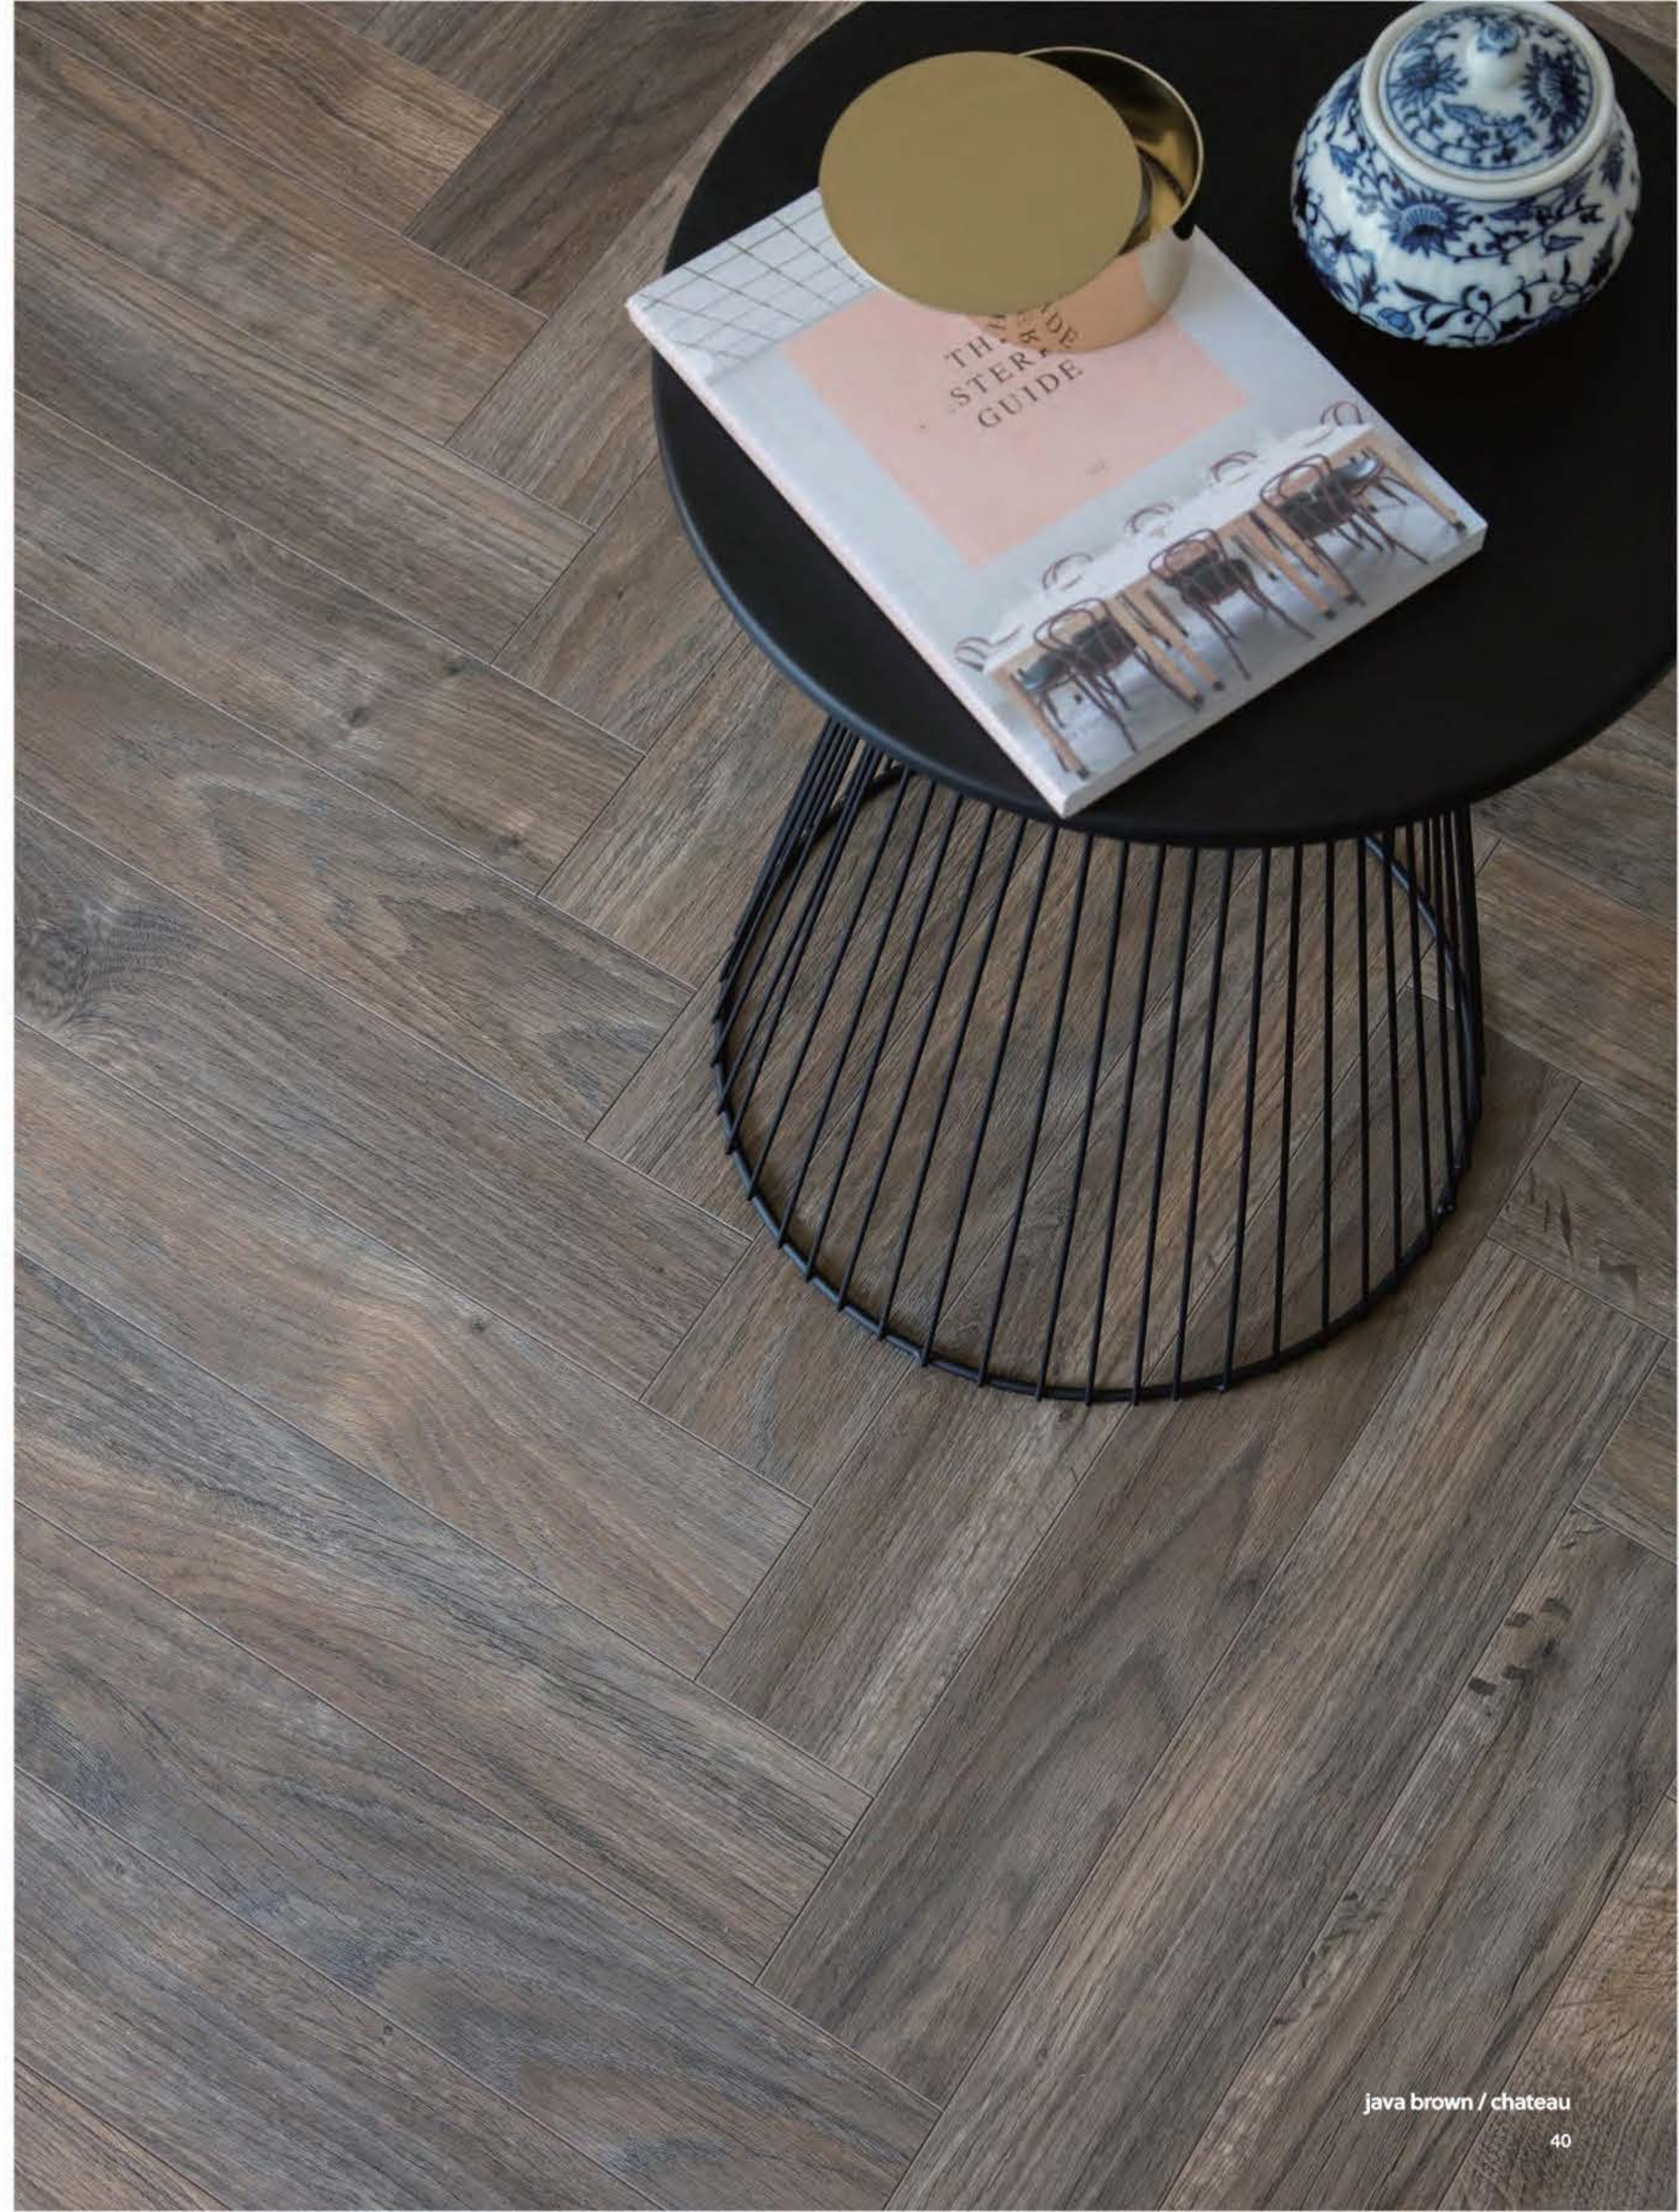

Java Light Grey
20L325/20L326 曠野灰橡

Charme Light Natural
20L327/20L328 金沙原橡

Java Natural
21L337/21L338 琥珀原橡

Texas Light Brown
21L335/21L336 古銅橡木

Teak Brown
20L329/20L330 緬甸暖柚

Java Brown
21L333/21L334 森羅古橡

Charme Black
21L331/21L332 雅典黑橡